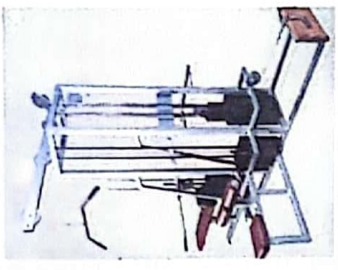

מחבטי "סקווש" האד" ו"שיבא"

- מחבטי סקווש "שיבא" - מתכת
- מחבטי סקווש "שיבא" - גרפית
- מחבטי סקווש "האד" - SX גרפית, עם בולם זעזועים בידית
- מחבטי סקווש "האד" - SX2 גרפית, עם בולם זעזועים בידית

הגיעו נעלי טניס שילחן מקצועניות - "סטניה"
 שולחנות מקצועניים לטניס שלחן - "סטניה"
 רובוט לטניס שלחן - "טיטימטיק"
 מטרפלי גומיות: סרינבר סקווש מינט אדום - שוחי - ככל המידת
 מטרפלי עצים עם גומיות: קלי, גרגלי, סקריטון, סוהיט, סטיט
 זימפי, קמפה, סמקה 5000, סמטי, סורבקי.
 "סטניה" גומיות: מרק, לבי, הצבעים והמידות
 "סטניה" עצים: אולר, ארנה, זימפי, אולטר, סטינה 2000,
 רשומה עמיתים, פורני מיטקי
 סמלטי: במבטי, גזל, רשומה, עמיתים ואמיתים

הלבשת ספורט וטניס HEAD

חדש!!

רובוט אימון לטניס במחיר הכרות! המעלה ע"י סוללות וחשמל.

ציוד ואביזרים לחדרי כשר תוצרת "פולריס" - "סולקס" עכשיו במחירי הכרות.

ציוד ואביזרים לאגרוף, ג'ודו, קרטה וכל קרבות המגע

- כפפות אימון
- חליפות ג'ודו וקרטה
- אביזרי אימון שונים
- כפפות אימון
- מגן עצם
- מגן כף הרגל
- כפפות איגרוף
- כפפות שק
- מגן ראש
- מגן שיניים
- מגן חזה
- מגן אמה
- מגן יד